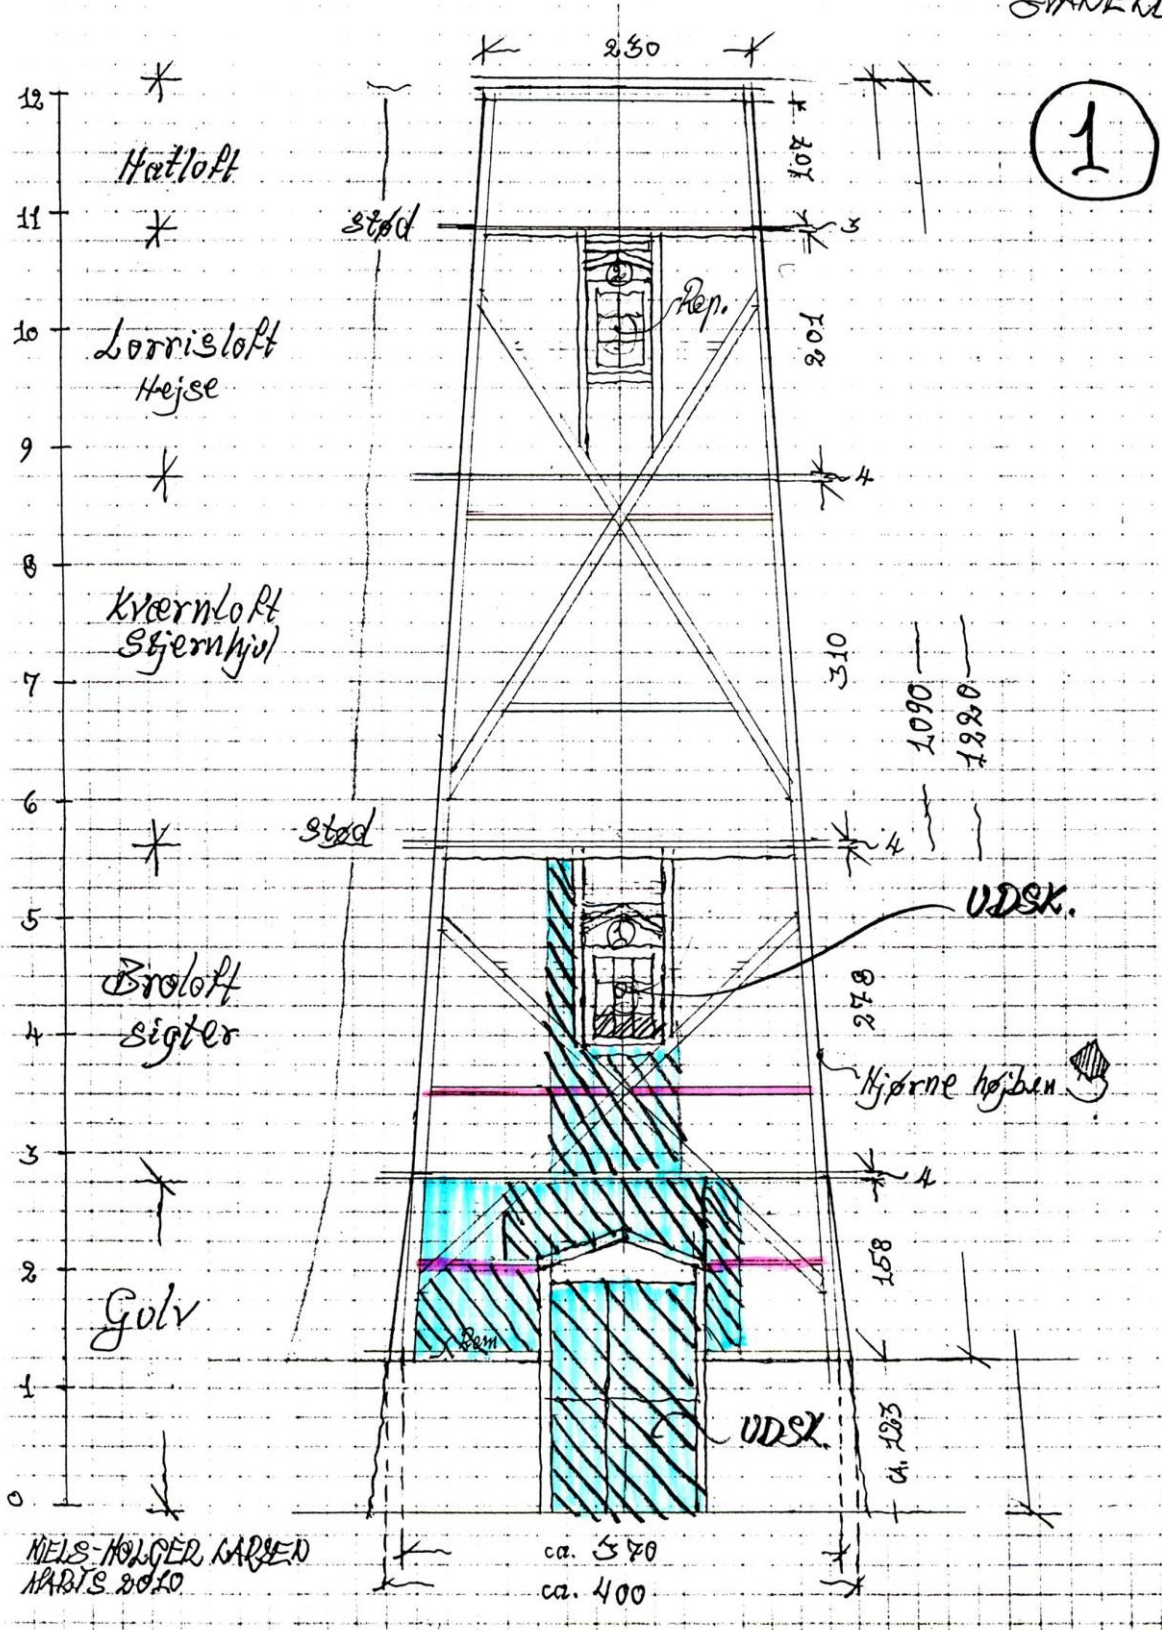

# SVANEMØLLEN OVERSIGT

//// ~ UDSKIFTNING AF RAMME.

■ ~ UDSKIFTNING AF BREDDER

/// ~ 3, 2, 1 og 8 Udskiftes først

19.3.2013

MÅLSKITSE 1:50

1

SVANEMØLLER  
SIVANEKE

1

2

NIELS-HOLGER LARSEN  
MARTS 2010

ca. 570  
ca. 400

2

MÅLSKITSE 1:50

2

SVANEMØLLER  
SVANEKE

2

MÅLSKITSE 1:50

3

SVANEMØLLEN  
SVANEKE

3

MÅLSKITSE 1:50

N<sub>3</sub>

SVANEMØLLER  
SIAVEKE

NIELS-HOLGER LARSEN  
ARBEJDE 2010

ca. 570  
ca. 400

MÅLSKITSE 1:50

5

SVANEMØLLEN  
SVAŊEKE

5

NIELS-HOLGER LARSEN  
ARBEJDE 2010

MÅLSKITSE 1:50