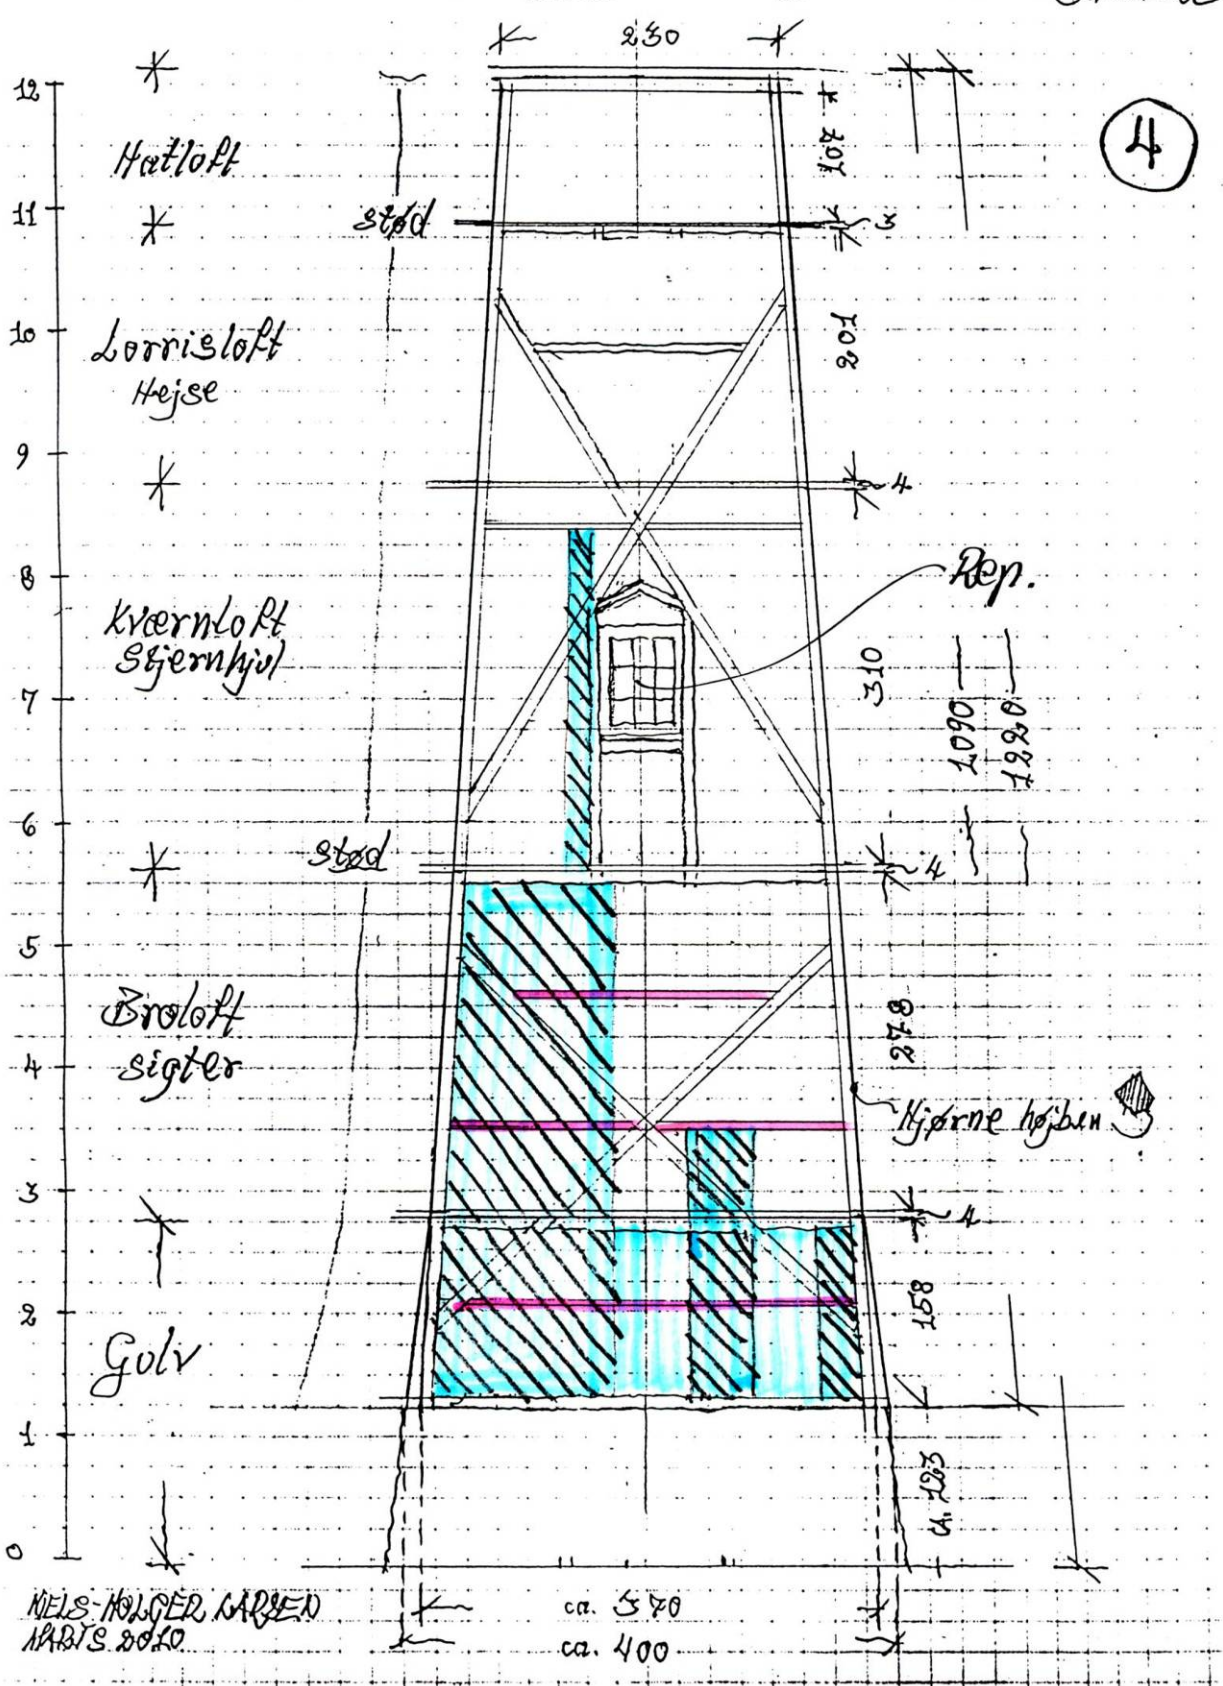

2

MÅLSKITSE 1:50

3

SVANEMØLLEN  
SVANEKE

3

MÅLSKITSE 1:50

N<sub>3</sub>

SVANEMØLLER  
SIAVEKE

NIELS-HOLGER LARSEN  
ARBEJDE 2010

ca. 570  
ca. 400

MÅLSKITSE 1:50

5

SVANEMØLLEN  
SVAŊEKE

5

NIELS-HOLGER LARSEN  
ARBEJDE 2010

MÅLSKITSE 1:50