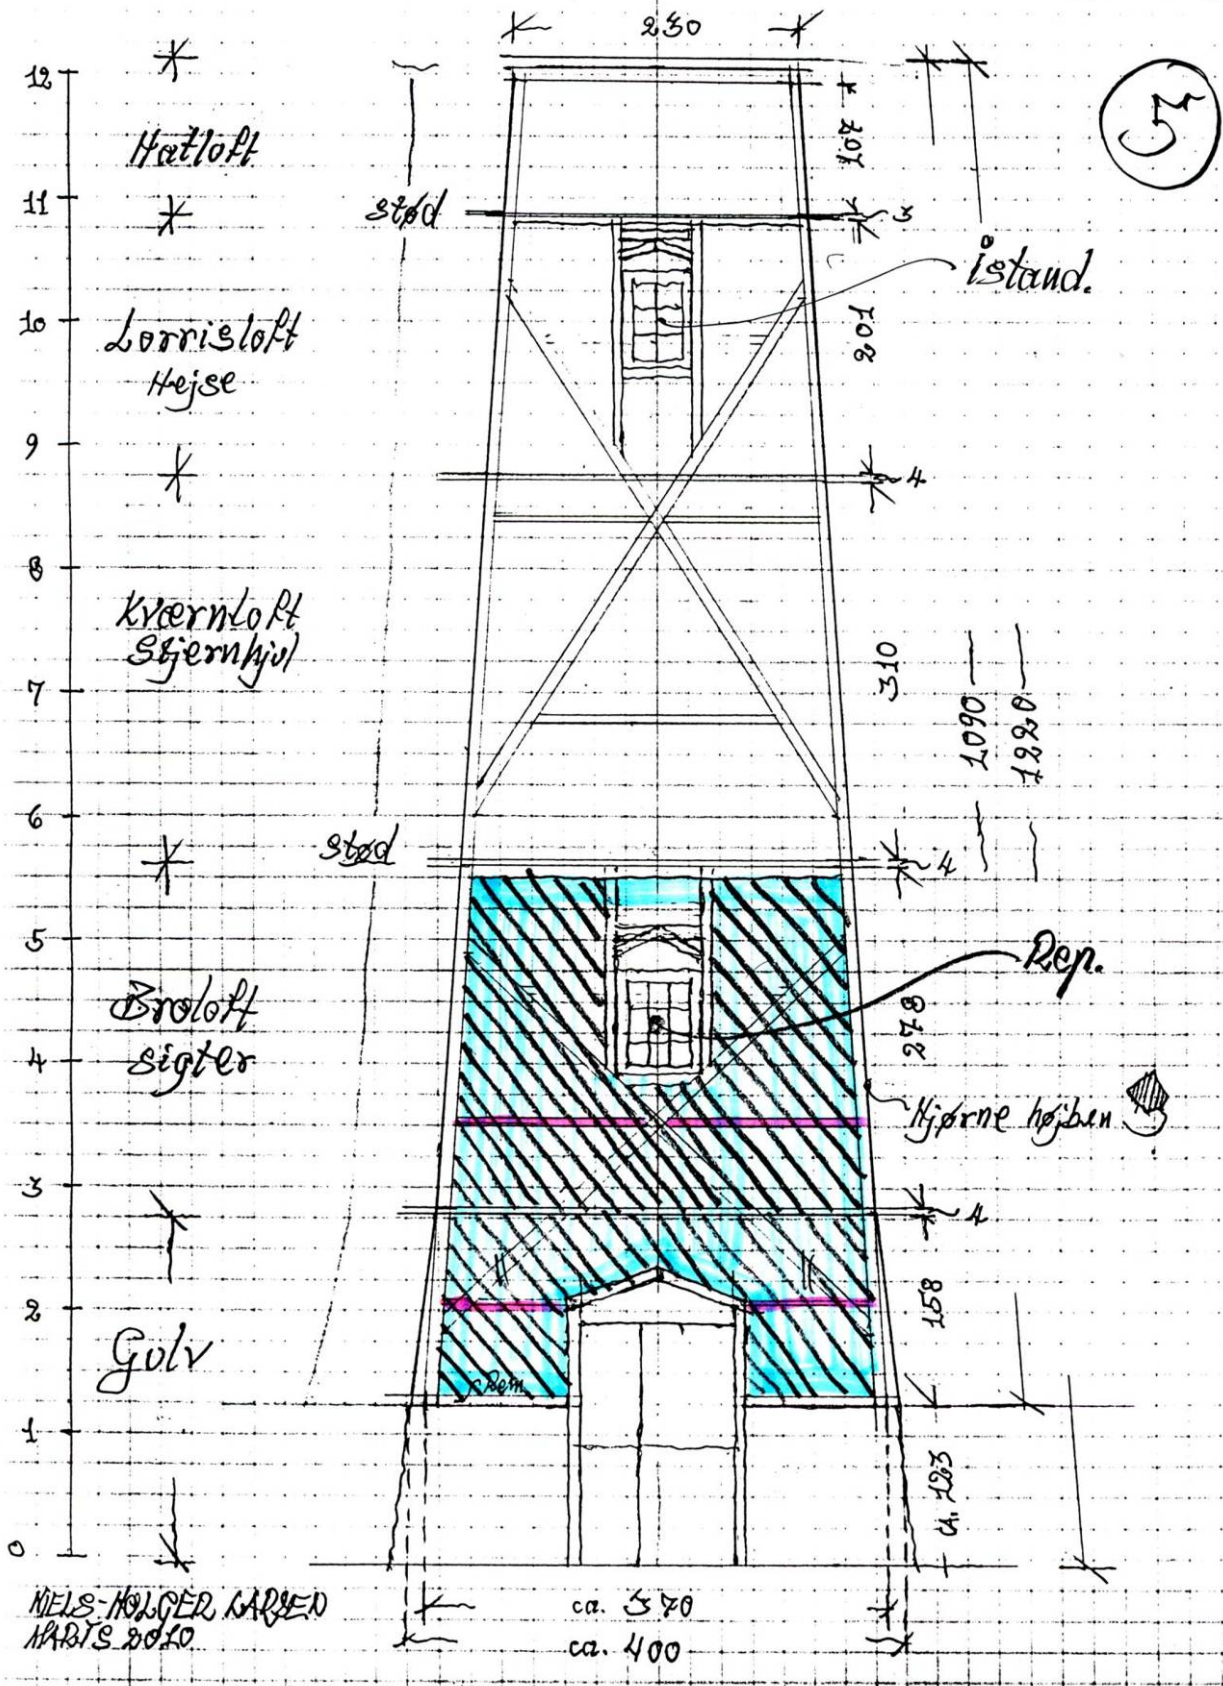

2

MÅLSKITSE 1:50

3

SVANEMØLLEN  
SVANEKE

3

MÅLSKITSE 1:50

N<sub>3</sub>

SVANEMØLLER  
SIAVEKE

NIELS-HOLGER LARSEN  
ARBEJDE 2010

ca. 570  
ca. 400

MÅLSKITSE 1:50

5

SVANEMØLLEN  
SVAŊEKE

5

NIELS-HOLGER LARSEN  
ARBEJDE 2010

MÅLSKITSE 1:50