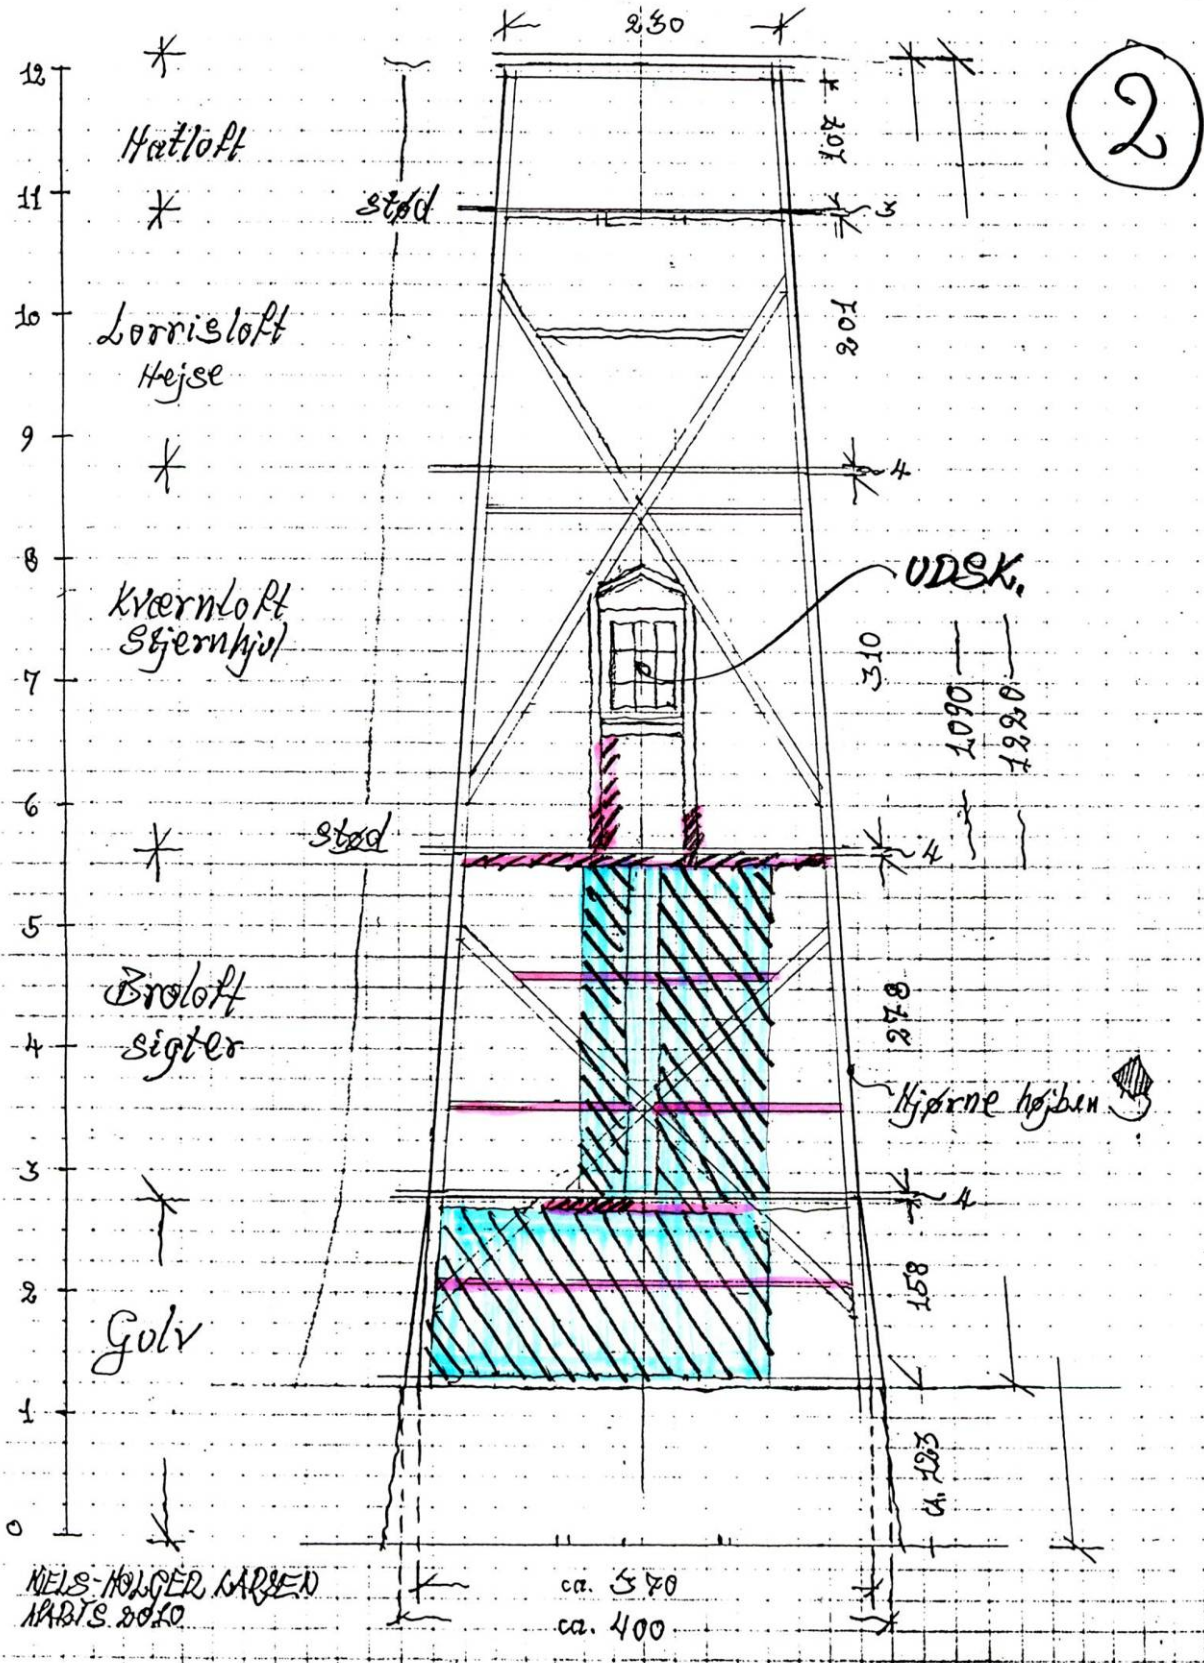

# SVANEMØLLEN OVERSIGT

//// ~ UDSKIFTNING AF RAMME.

■ ~ UDSKIFTNING AF BREDDER

/// ~ 3, 2, 1 og 8 Udskiftes først

19.3.2013

MÅLSKITSE 1:50

1

SVANEMØLLER  
SIVANEKE

1

2

NIELS-HOLGER LARSEN  
MARTS 2010

ca. 570  
ca. 400

2

MÅLSKITSE 1:50

2

SVANEMØLLER  
SVANEKE

2

MÅLSKITSE 1:50

3

SVANEMØLLEN  
SVANEKE

3

MÅLSKITSE 1:50

N<sub>3</sub>

SVANEMØLLER  
SIAVEKE

NIELS-HOLGER LARSEN  
ARBEJDE 2010

ca. 570  
ca. 400

MÅLSKITSE 1:50

5

SVANEMØLLEN  
SVAŊEKE

5

NIELS-HOLGER LARSEN  
ARBEJDE 2010

MÅLSKITSE 1:50