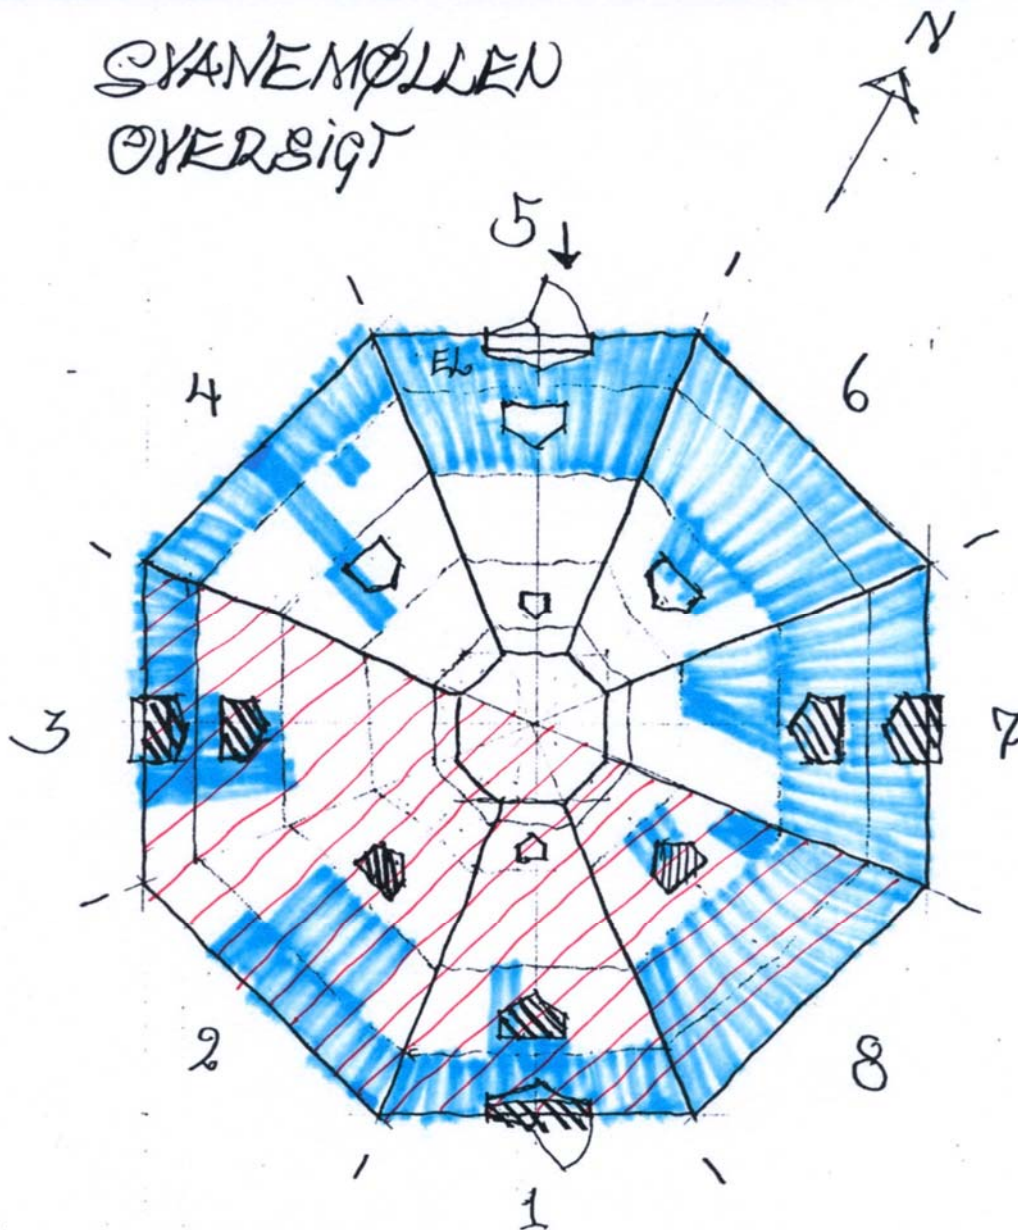

# SVANEMØLLEN OVERSIGT

//// ~ UDSKIFTNING AF RAMME.

■ ~ UDSKIFTNING AF BREDDER

/// ~ 3, 2, 1 og 8 Udskiftes først

19.3.2013

MÅLSKITSE 1:50

1

SVANEMØLLER  
SIVANEKE

1

2

NIELS-HOLGER LARSEN  
MARTS 2010

ca. 570  
ca. 400

2

MÅLSKITSE 1:50

2

SVANEMØLLER  
SVANEKE

2

MÅLSKITSE 1:50

3

SVANEMØLLEN  
SVANEKE

3

MÅLSKITSE 1:50

N<sub>3</sub>

SVANEMØLLER  
SIAVEKE